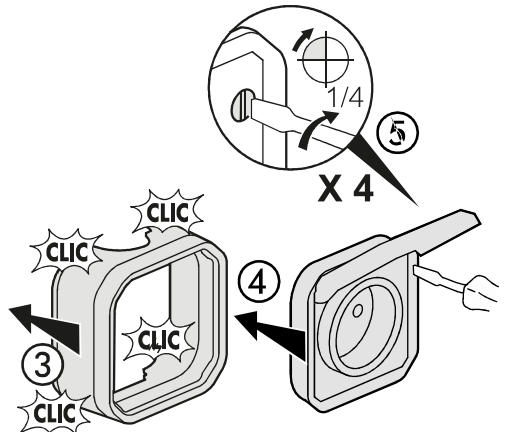

EVshield® Wandcontactdoos

HANDLEIDING

Geschikt tot 13A

Moeilijkheidsgraad

DISCLAIMER

Deze handleiding is enkel ter ondersteuning. EVshield geeft geen advies, instructies of aanbevelingen betreffende de elektrische installatie en kan niet aansprakelijk gesteld worden voor foutieve installatie van de EVshield en bijbehorende componenten. Volg te alle tijden de instructies van de fabrikant van de reislader en laat de installatie aanleggen door een erkend installateur volgens lokale veiligheidsnormen.

Démontage
Demontage
Disassembly
Desmontaje
Abbau

Tirer fort
Hard trekken
Pull sharply
Tirar con fuerza
Kräftig ziehen

Câble
Kabel
Cable
Cable
Kabel

Tube
Buis
Tube
Tubo
Rohr

SUPPORT

PROTECT YOUR CHARGER!

#Team EVshield