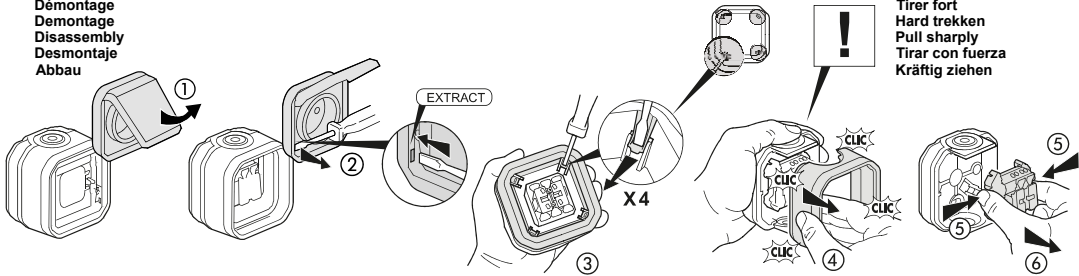

EVshield® Wandcontactdoos

HANDLEIDING

Geschikt tot 13A

Moeilijkheidsgraad

DISCLAIMER

Deze handleiding is enkel ter ondersteuning. EVshield geeft geen advies, instructies of aanbevelingen betreffende de elektrische installatie en kan niet aansprakelijk gesteld worden voor foutieve installatie van de EVshield en bijbehorende componenten. Volg te alle tijden de instructies van de fabrikant van de reislader en laat de installatie aanleggen door een erkend installateur volgens lokale veiligheidsnormen.

Démontage
Demontage
Disassembly
Desmontaje
Abbau

Tirer fort
Hard trekken
Pull sharply
Tirar con fuerza
Kräftig ziehen

Câble
Kabel
Cable
Cable
Kabel

Tube
Buis
Tube
Tubo
Rohr

SUPPORT

PROTECT YOUR CHARGER!

#Team EVshield