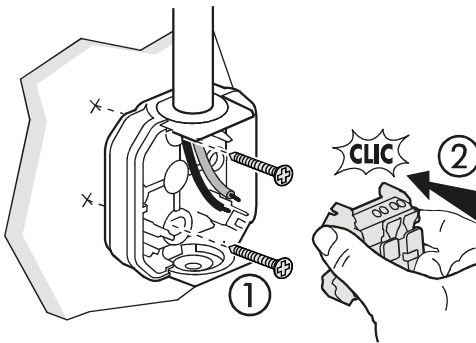

EVshield® Wandcontactdoos

HANDLEIDING

Geschikt tot 13A

Moeilijkheidsgraad

DISCLAIMER

Deze handleiding is enkel ter ondersteuning. EVshield geeft geen advies, instructies of aanbevelingen betreffende de elektrische installatie en kan niet aansprakelijk gesteld worden voor foutieve installatie van de EVshield en bijbehorende componenten. Volg te alle tijden de instructies van de fabrikant van de reislader en laat de installatie aanleggen door een erkend installateur volgens lokale veiligheidsnormen.

Démontage
Demontage
Disassembly
Desmontaje
Abbau

Tirer fort
Hard trekken
Pull sharply
Tirar con fuerza
Kräftig ziehen

Câble
Kabel
Cable
Cable
Kabel

Tube
Buis
Tube
Tubo
Rohr

SUPPORT

PROTECT YOUR CHARGER!

#Team EVshield