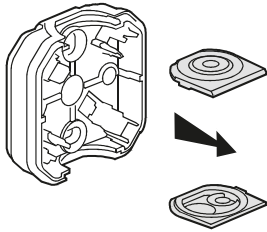

EVshield® Wandcontactdoos

HANDLEIDING

Geschikt tot 13A

Moeilijkheidsgraad

DISCLAIMER

Deze handleiding is enkel ter ondersteuning. EVshield geeft geen advies, instructies of aanbevelingen betreffende de elektrische installatie en kan niet aansprakelijk gesteld worden voor foutieve installatie van de EVshield en bijbehorende componenten. Volg te alle tijden de instructies van de fabrikant van de reislader en laat de installatie aanleggen door een erkend installateur volgens lokale veiligheidsnormen.

Démontage
Demontage
Disassembly
Desmontaje
Abbau

Tirer fort
Hard trekken
Pull sharply
Tirar con fuerza
Kräftig ziehen

Câble
Kabel
Cable
Cable
Kabel

Tube
Buis
Tube
Tubo
Rohr

SUPPORT

PROTECT YOUR CHARGER!

#Team EVshield